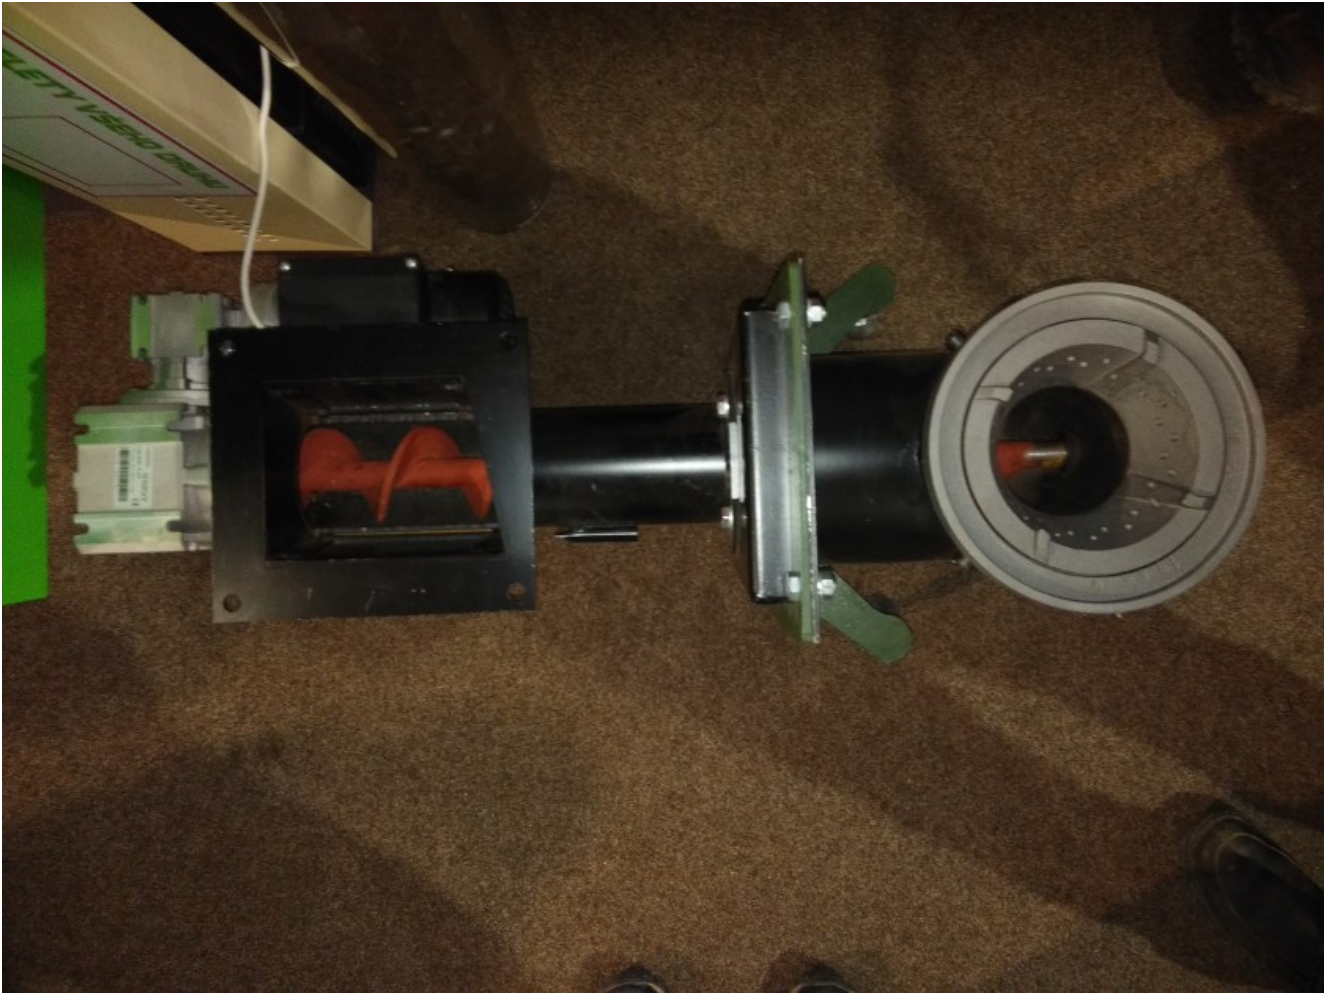

Automatické kotle na uhlí

Výrobce vyrábí kotle konstrukčně stejného typu. Pokud je v kotlu použitý hořák na uhlí, jedná se o kotel:

SPARK

COMPAKT

EFEKT

SOLID

SOLID MAX

RETORTOVÝ UHELNÝ HOŘÁK