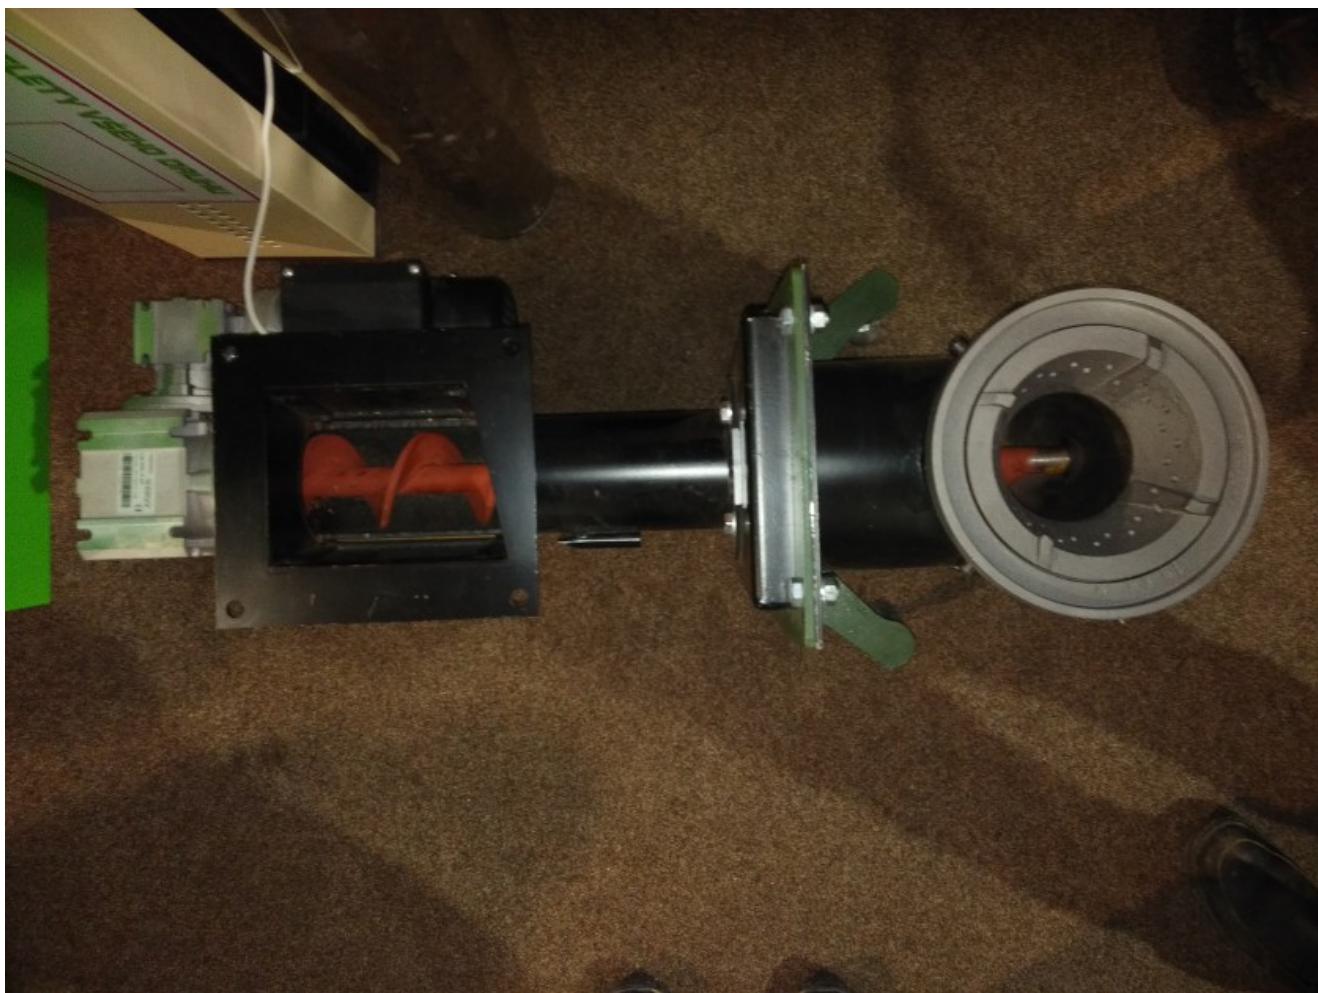

Automatické kotle na uhlí

Výrobce vyrábí kotle konstrukčně stejného typu. Pokud je v kotlu použitý hořák na uhlí, jedná se o kotel:

SPARK

COMPAKT

EFEKT

SOLID

SOLID MAX

RETORTOVÝ UHELNÝ HOŘÁK