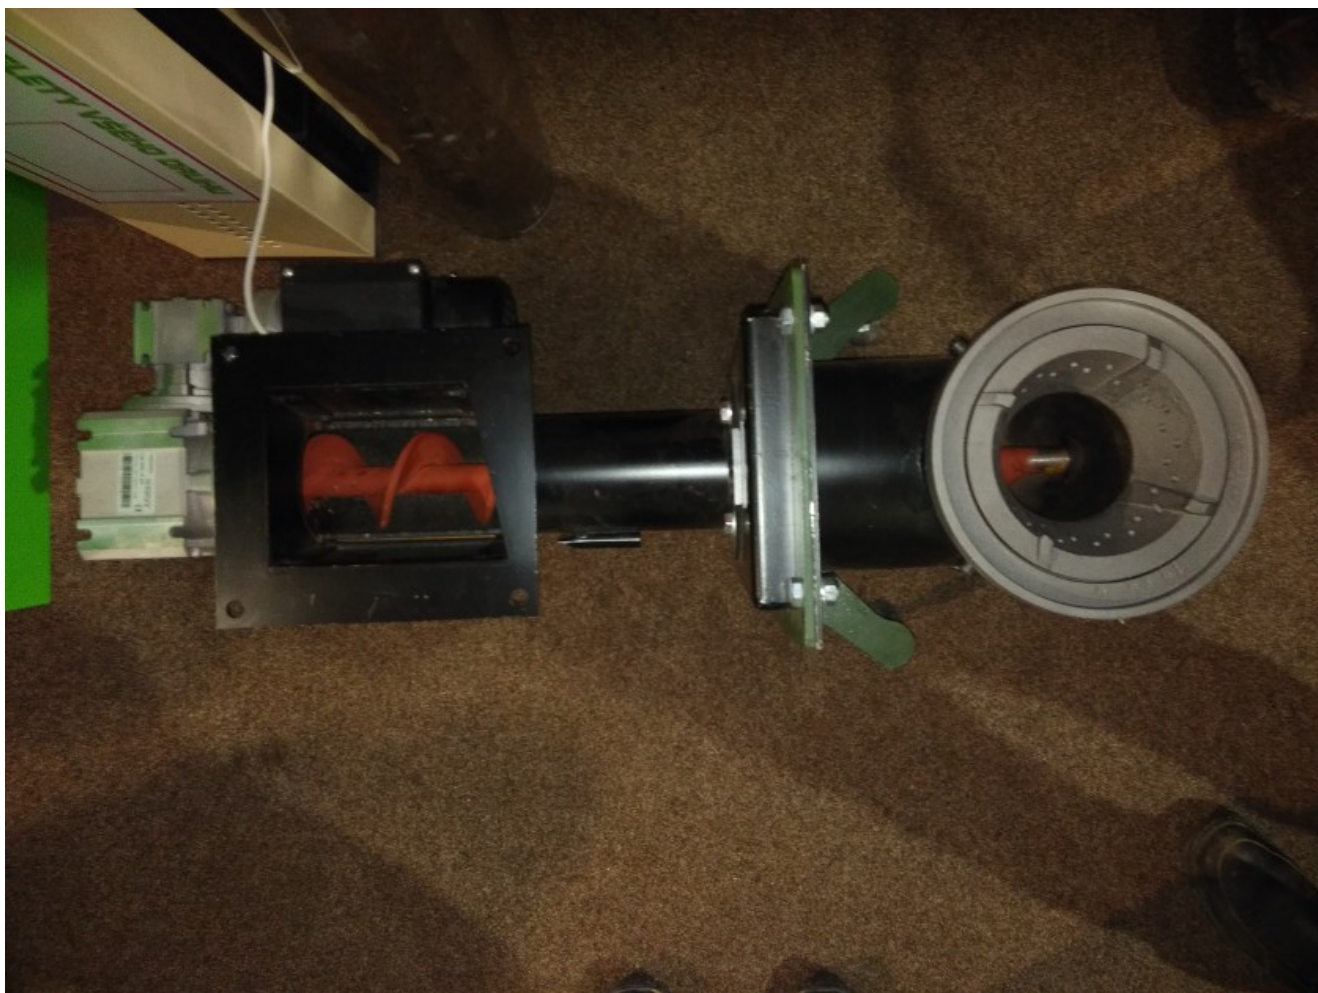

# Automatické kotle na uhlí

Výrobce vyrábí kotle konstrukčně stejného typu. Pokud je v kotlu použitý hořák na uhlí, jedná se o kotel:

SPARK

COMPAKT

EFEKT

SOLID

SOLID MAX

RETORTOVÝ UHELNÝ HOŘÁK