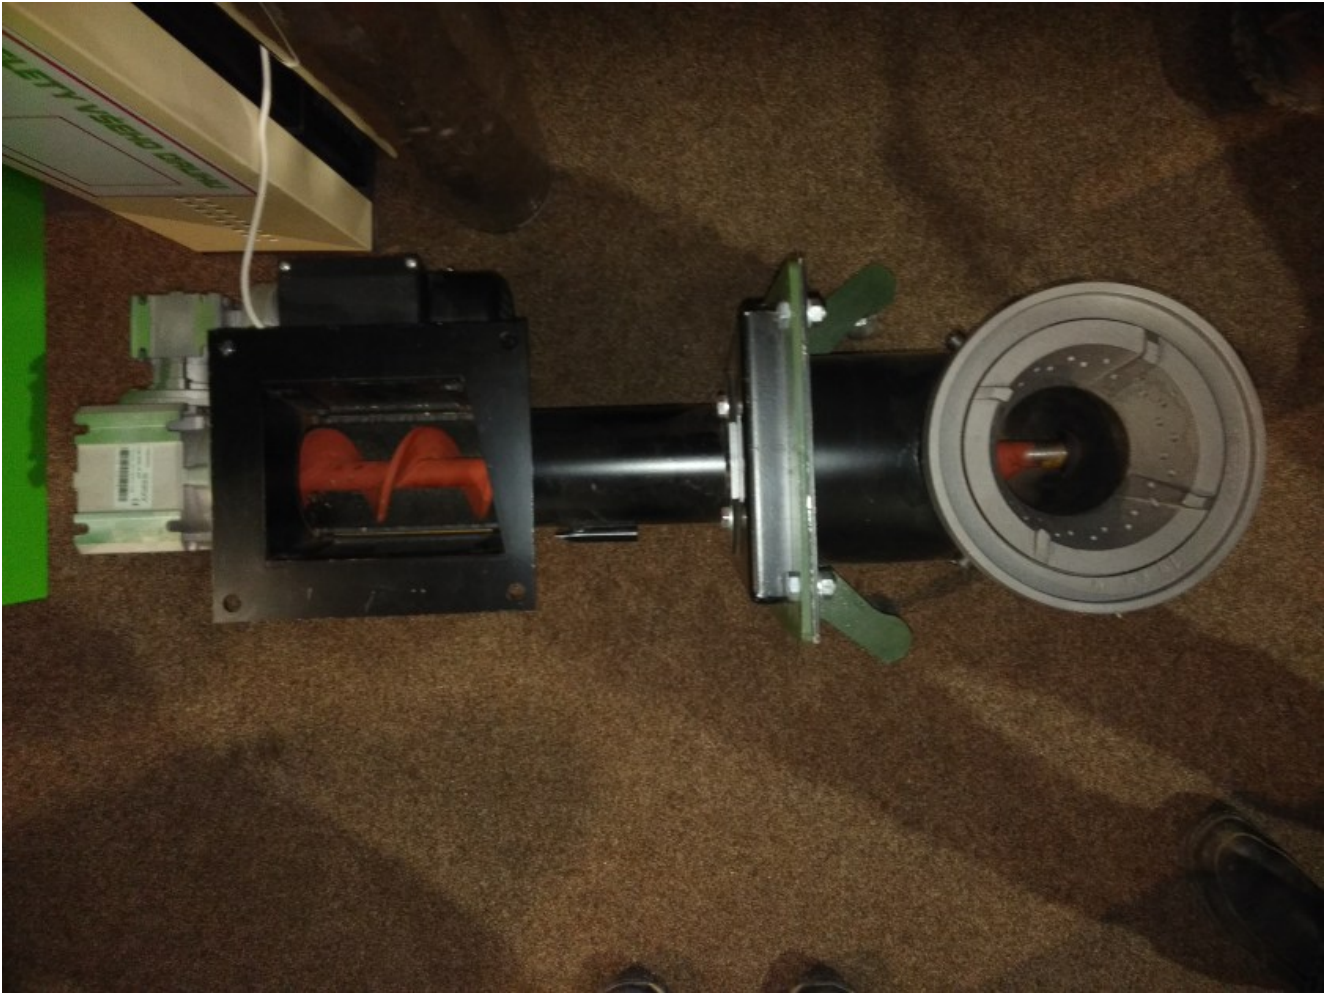

# Automatické kotle na uhlí

Výrobce vyrábí kotle konstrukčně stejného typu. Pokud je v kotlu použitý hořák na uhlí, jedná se o kotel:

SPARK

COMPAKT

[EFEKT](#)

SOLID

[SOLID MAX](#)

RETORTOVÝ UHELNÝ HOŘÁK