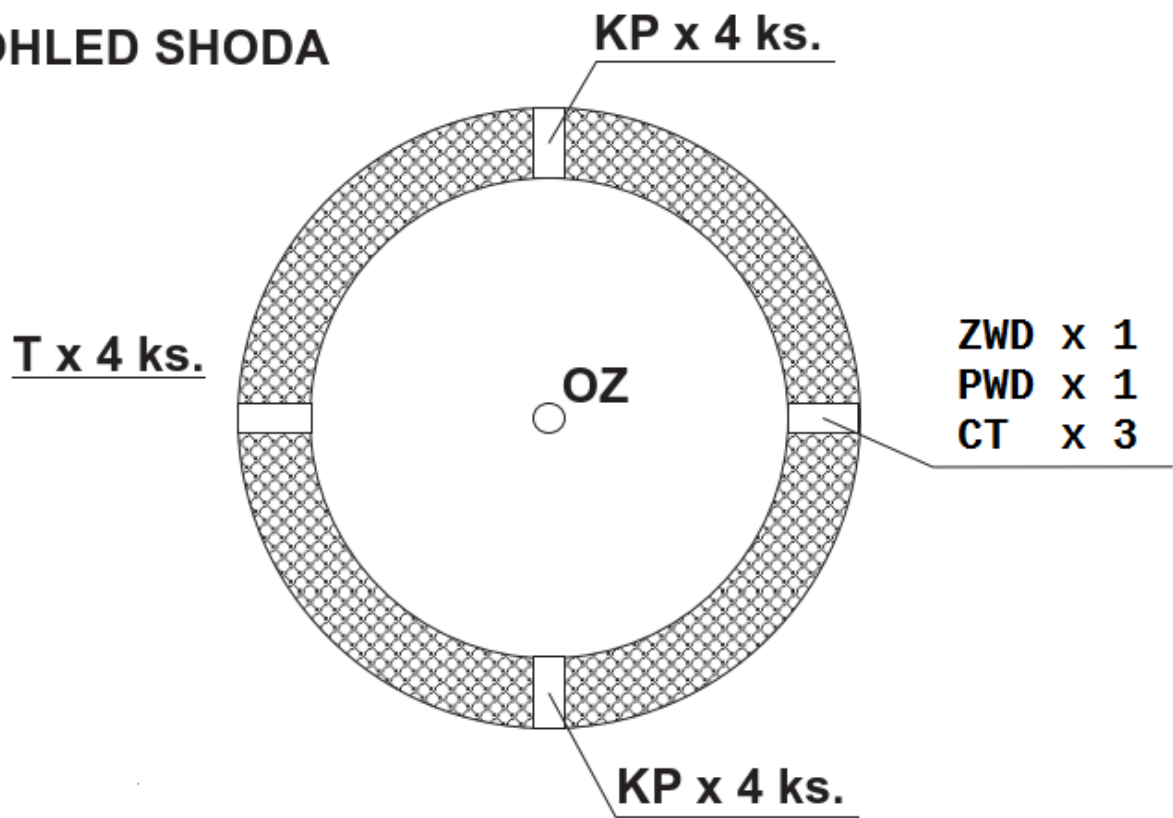

POHLED SHODA