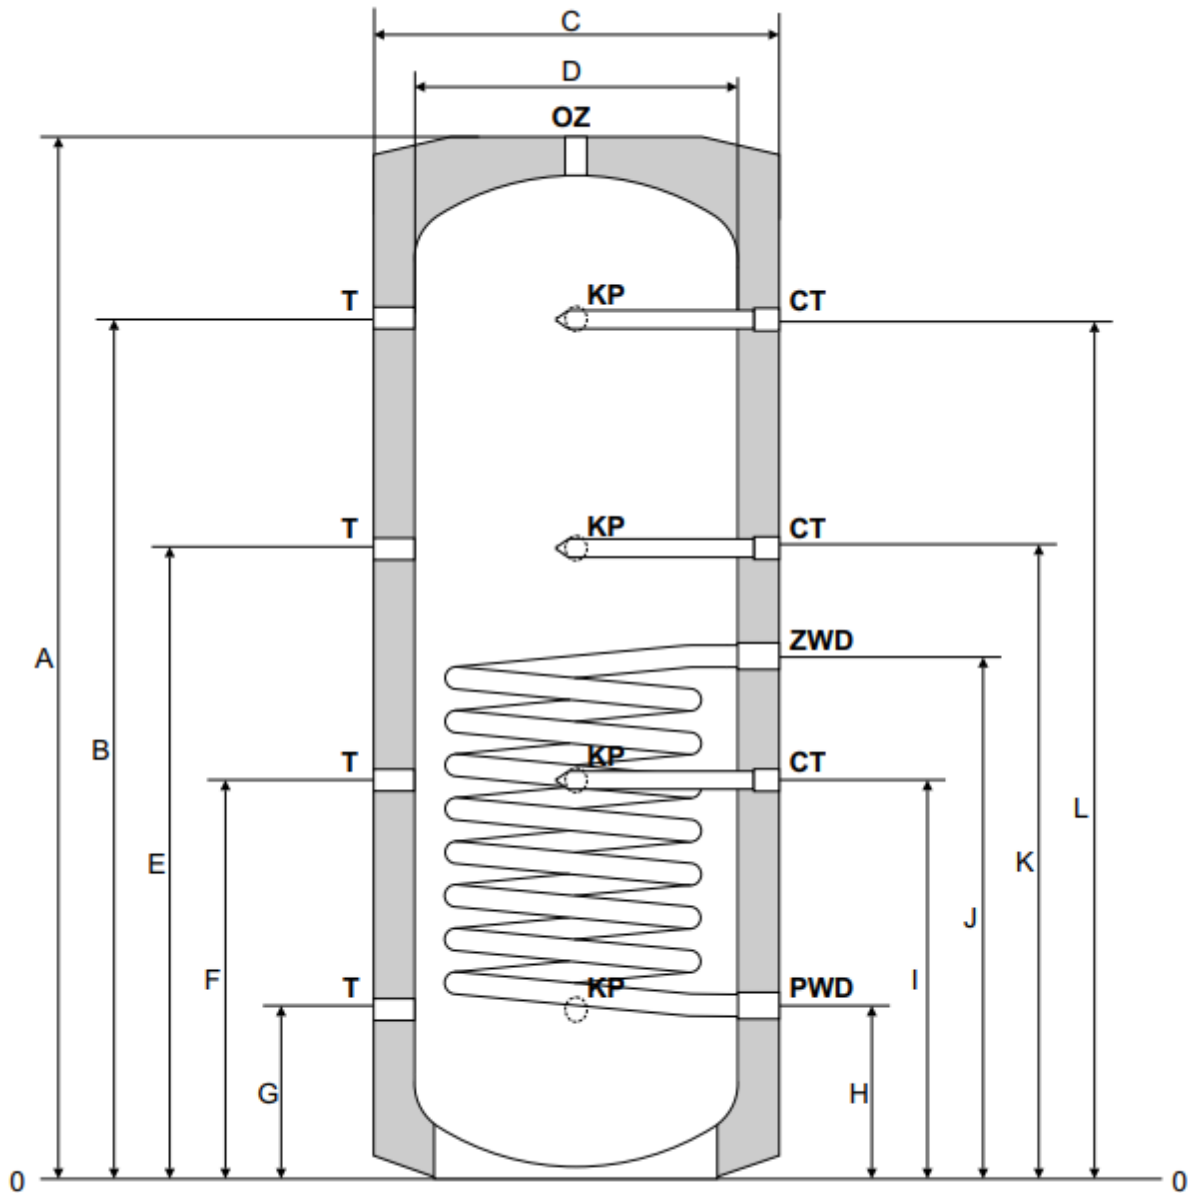

1 500 L. – 50 000 Kč

2 000 L. - 70 000 Kč

KP – Připojovací nátrubek 4 vstupy G 6/4''

T – Vstup pro teploměr 4 vstupy G 3/4''

OZ – Odvzdušnění nádrže 4 vstupy G 6/4''

CT – Vstup pro teplotní čidlo 3 vstupy

ZWD – Vstup pro teplotní čidlo 1 vstupy – G 1''

PWD – Vstup pro teplotní čidlo 1 vstupy – G 1''

**POHLED SHODA**

	A	B	C	D	E	F	G	H	I	J	K
200	1250	1010	600	500	740	465	190	190	465	465	1010
300	1560	1270	650	550	930	590	250	250	590	930	1270
400	1700	1400	650	550	1020	640	260	260	640	1020	1400
500	1770	1495	810	650	1075	655	240	240	655	1075	1495
600	2070	1795	810	650	1280	760	240	240	760	1280	1795
800	1890	1589	960	800	1156	723	290	290	723	1156	1156
1000	2180	1750	960	800	1255	760	260	260	760	1240	1750