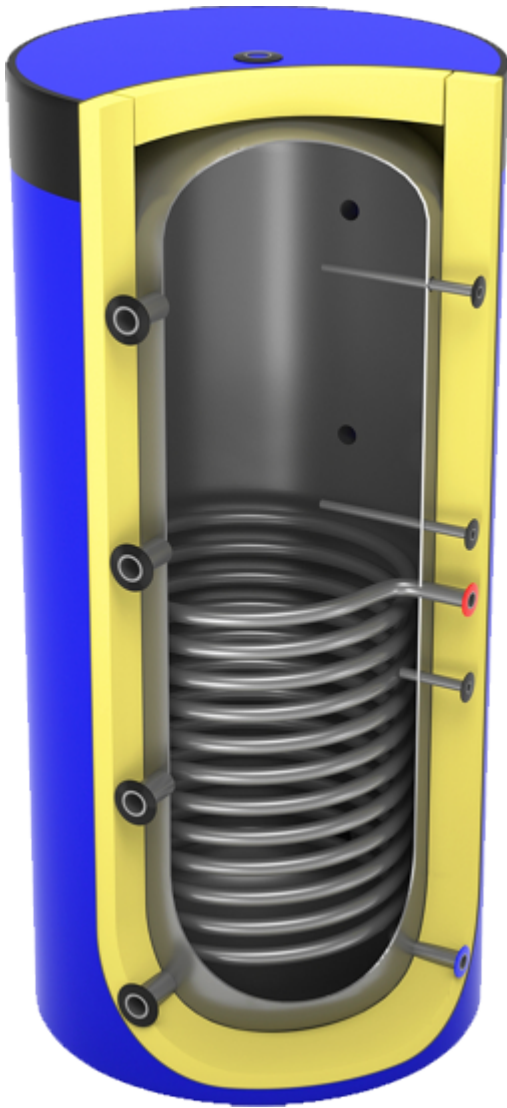

CENY VČETNĚ DPH A DOPRAVY

200 L. – 18 000 Kč

300 L. – 20 000 Kč

400 L. – 27 000 Kč

500 L. – 32 500 Kč