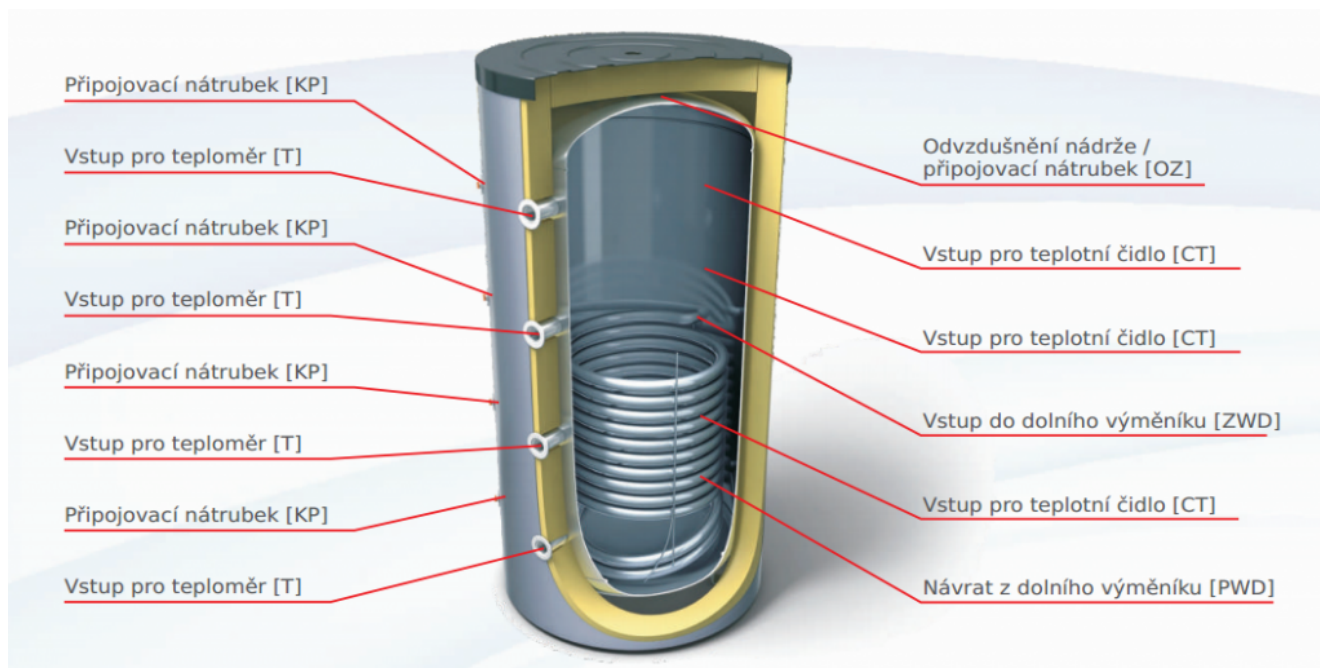

MAXIMÁLNÍ TEPLOTA A PRACOVNÍ TLAK VÝMĚNÍKU– 95 C / 6 Bar

MÁTE ZÁJEM O TEPELNÉ ČERPADLO? UDĚLÁME VÁM NABÍDKU NA MÍRU

Výrobce si vyhrazuje právo na provádění změn bez předchozího upozornění a uvádění důvodu. * v souladu s podmínkami uvedenými v záručním listu

	16.200 B-1	16.300 B-1	16.400 B-1	16.500 B-1	16.600 B-1	16.800 B-1	16.1 000 B-1	16. 1500 B-1	16. 2000 B-1
L objem	200	300	400	500	600	800	1000	1500	2000
m² výměník	0,9	1,4	1,4	1,9	1,9	2,8	3,4	3,7	4,3
L výměník	4,2	7	7	9,7	9,7	14,3	17,3	18,7	22,3
kg váha	79	112	128	147	163	219	247	315	350